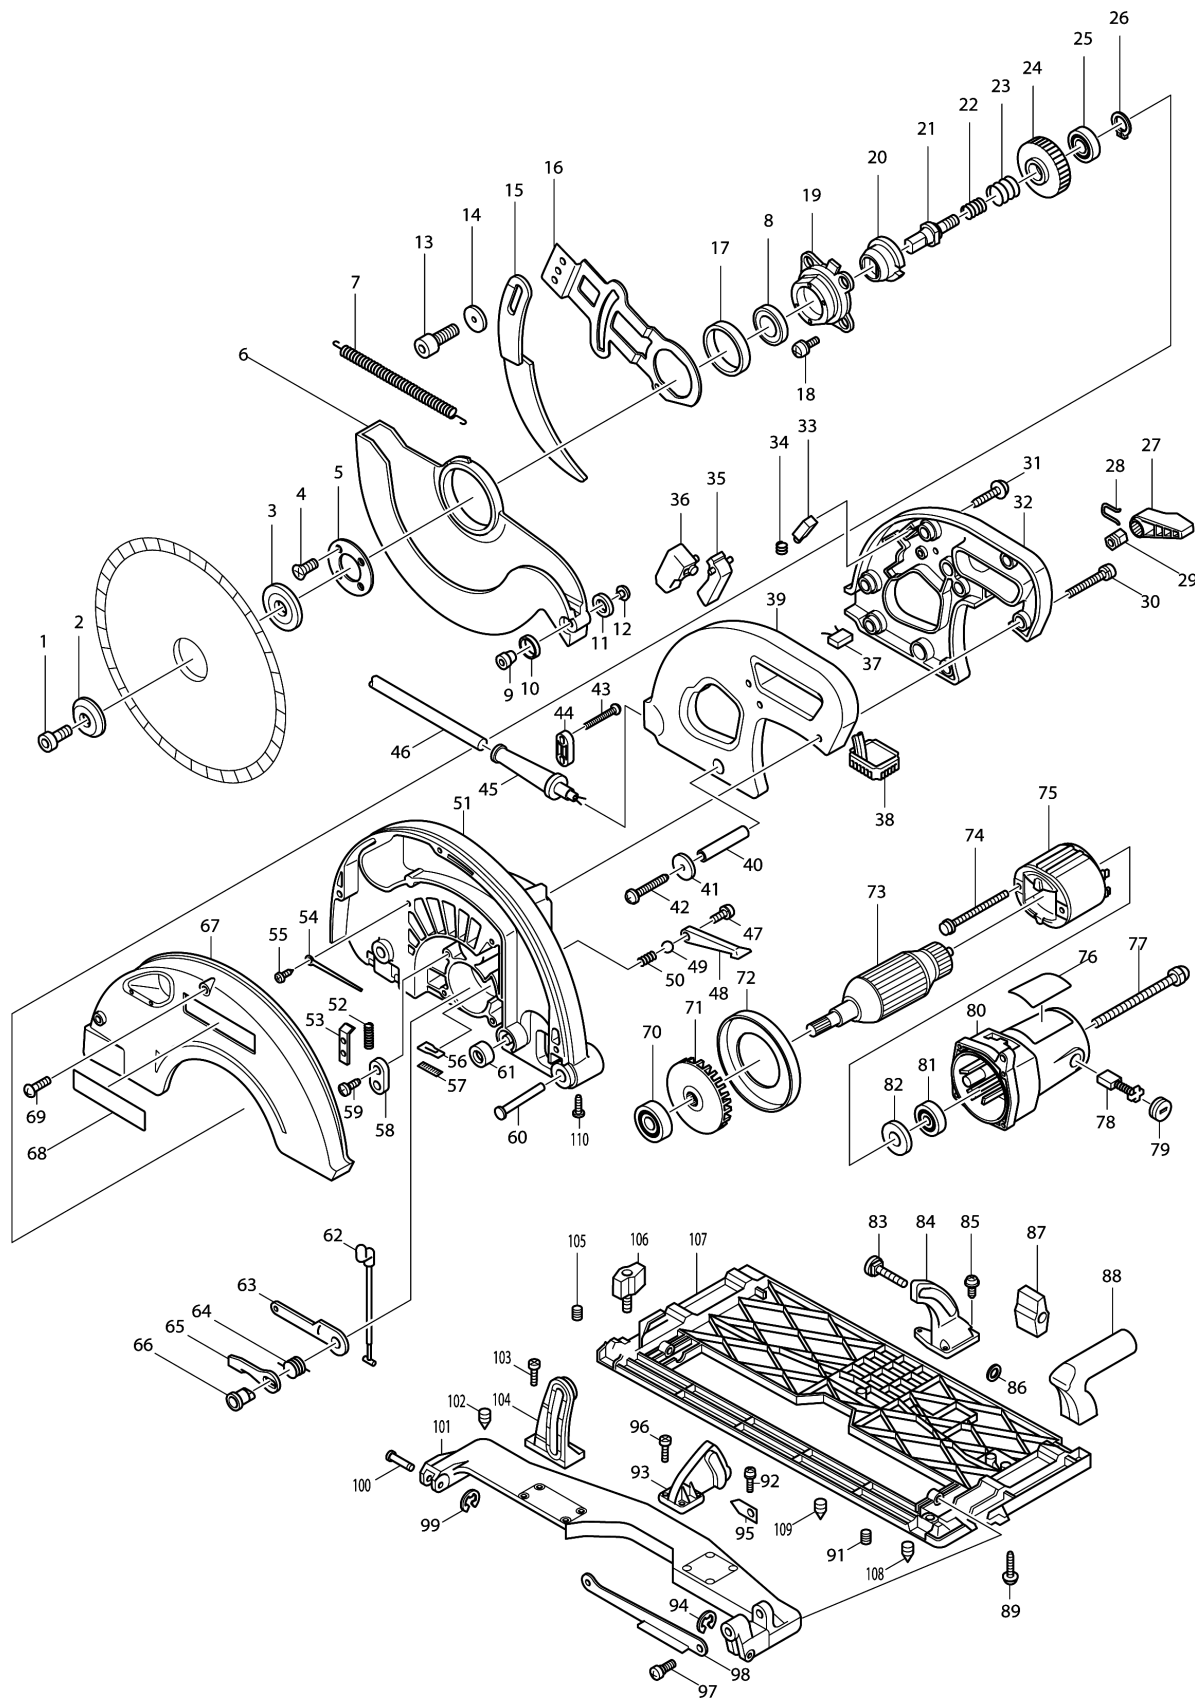

# Model No.5143R CIRCULAR SAW 355MM

## Model No.5143R CIRCULAR SAW 355MM

Položaj	Številka dela	Opis	Sprememba	Količina	New/Old	Opcijsko 1	Opcijsko 2	Opomba
001	266083-2	Inbus vijak M10x25		1				
002	224327-6	Zunanja prirobnica 65 5143R		1	*			
002-1	224327-6	Zunanja prirobnica 65 5143R	O	1				
003	224328-4	Notranja prirobnica 65 5143R		1	*			
003-1	224328-4	Notranja prirobnica 65 5143R	O	1				
004	912222-9	Vijak z vgreznjeno glavo M5X16 BO3700		4				
005	285683-9	Podpora za kroglični ležaj 42-68		1				
006-1	318063-5	Zaščitni pokrov žaginega lista		1				
007-1	231842-3	Napenjalna vzmet 8		1				
008	211329-1	Kroglični ležaj 6204DDW LC1230		1				
009	415437-2	Valjni zatič 6		1				
010	415438-0	Plastični kolešček na ščitu 20		1				
011	415438-0	Plastični kolešček na ščitu 20		1				
012	415437-2	Valjni zatič 6		1				
013	922422-3	Inbus vijak M8X16 BPJ140		1				
014-1	267284-5	Ploska kovinska podložka 8 PS-220TH		1				
015-1	345751-1	RIVING KNIFE		1				
016-1	345753-7	RIVING KNIFE HOLDER		1				
017	344304-3	THICKNESS RING		1				
018	911223-4	Vijak z nizko cilindrično glavo M5x16		4				
019	316753-4	Ležajno ohišje		1				
020	322830-2	Blokadni obroč		1				
021	322828-9	Vreteno		1				
022	231969-9	Blokirna vzmet 20		1				
023	231968-1	LOCK SPRING 27		1				
024	226453-7	Eliptični zobnik 57		1				
025	211104-5	Kroglični ležaj 6001		1				
026	961052-5	Zaščitni obroč S-12		1				
027	272230-5	Ročica pritrdilne matice 54		1				
028	231955-0	Vzmetna podložka 12		1				
029	252134-7	Šestroba matica M8		1				
030	911263-2	Vijak z nizko cilindrično glavo M5x40		3				
031	266041-8	Samovrezni vijak PT 5X25 5277NB		4				
032	182773-8	HANDLE SET		1				
D10		INC. 39						
033	415440-3	LOCK-OFF BUTTON		1				
034	231230-4	Tlačna spiralna vzmet 4		1				